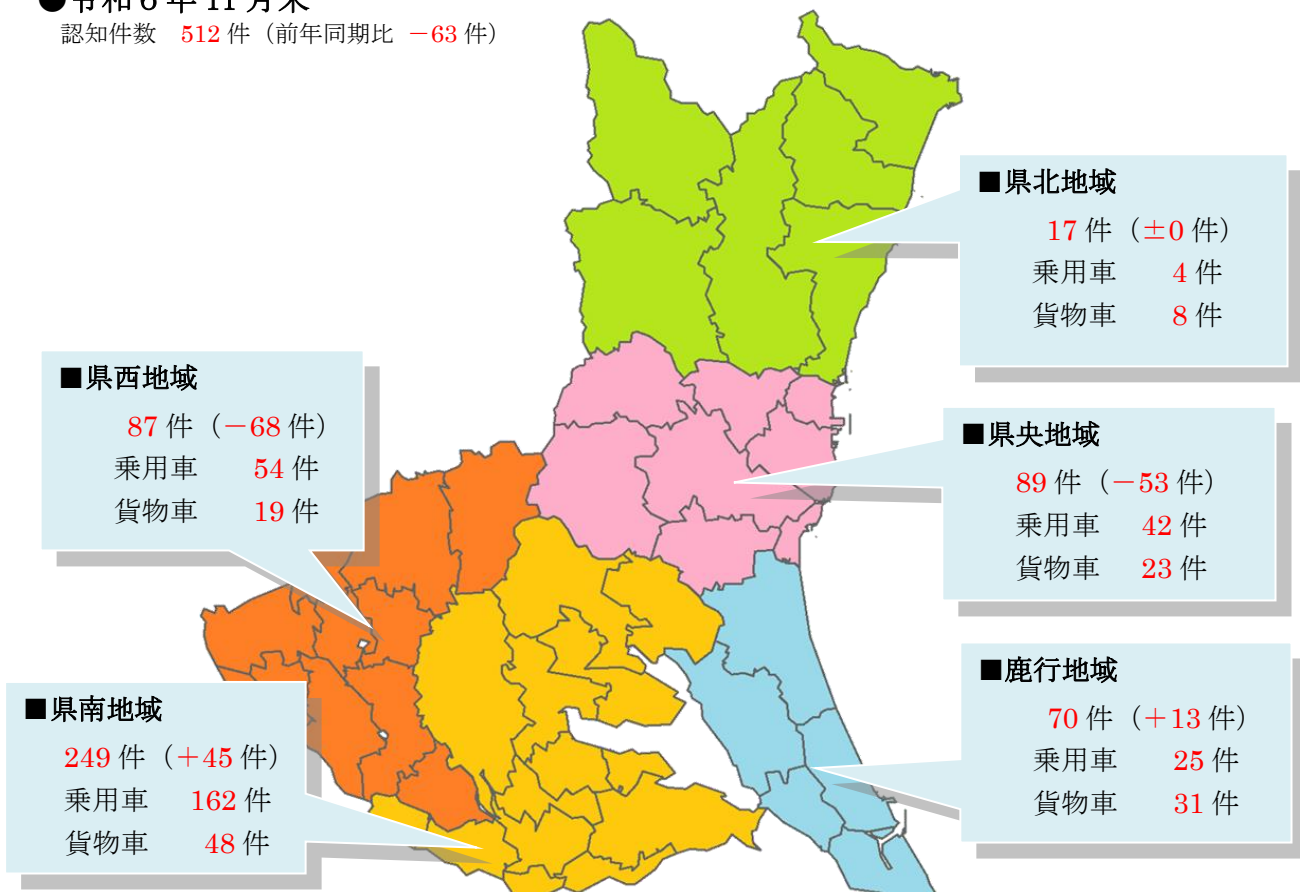

いばらき防犯ファイル R 6 No.59

自動車盗地域別認知状況

●令和6年11月末

認知件数 512件 (前年同期比 -63件)

【※地域は、警察署の位置を基準】

【多発市町村】

地域	市町村	認知件数	乗用車	貨物車
県南	つくば市	89件	69件	4件
県南	土浦市	46件	29件	12件
県中央	水戸市	41件	24件	8件
県南	取手市	27件	15件	9件
鹿行	神栖市	22件	7件	12件
県中央	ひたちなか市	21件	12件	6件

自動車盗難事件が多発しています！

万全な防犯対策で被害を未然に防ぎましょう！