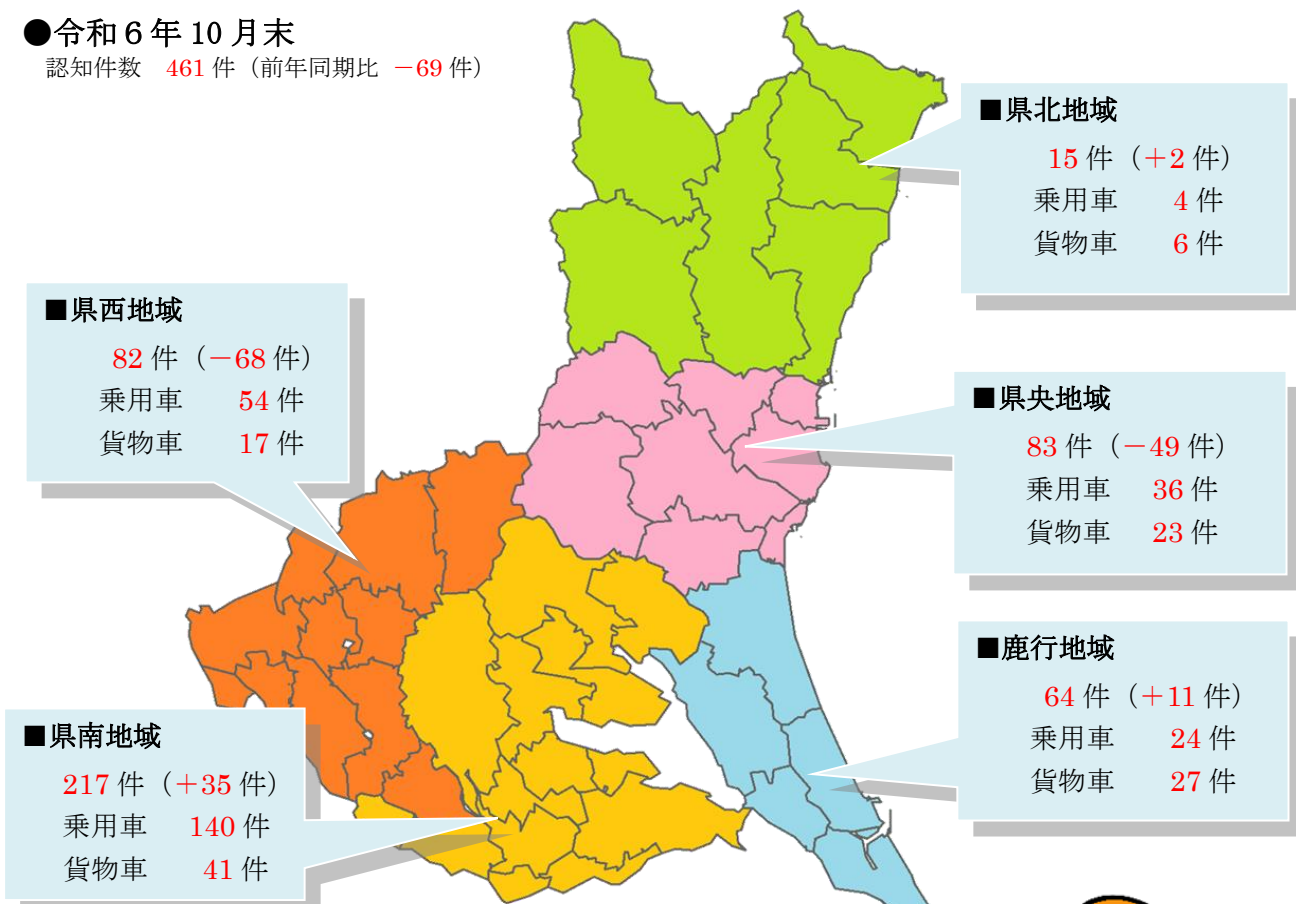

いばらき防犯ファイル R 6 No.54

自動車盗地域別認知状況

●令和6年10月末
認知件数 461件 (前年同期比 -69件)

【多発市町村】

地域	市町村	認知件数	乗用車	貨物車
県南	つくば市	75件	57件	3件
県南	土浦市	38件	25件	10件
県央	水戸市	36件	19件	8件
県南	取手市	23件	14件	6件
鹿行	神栖市	22件	7件	12件
県央	ひたちなか市	20件	11件	6件

自動車盗難事件が多発しています！
万全な防犯対策で被害を未然に防ぎましょう！