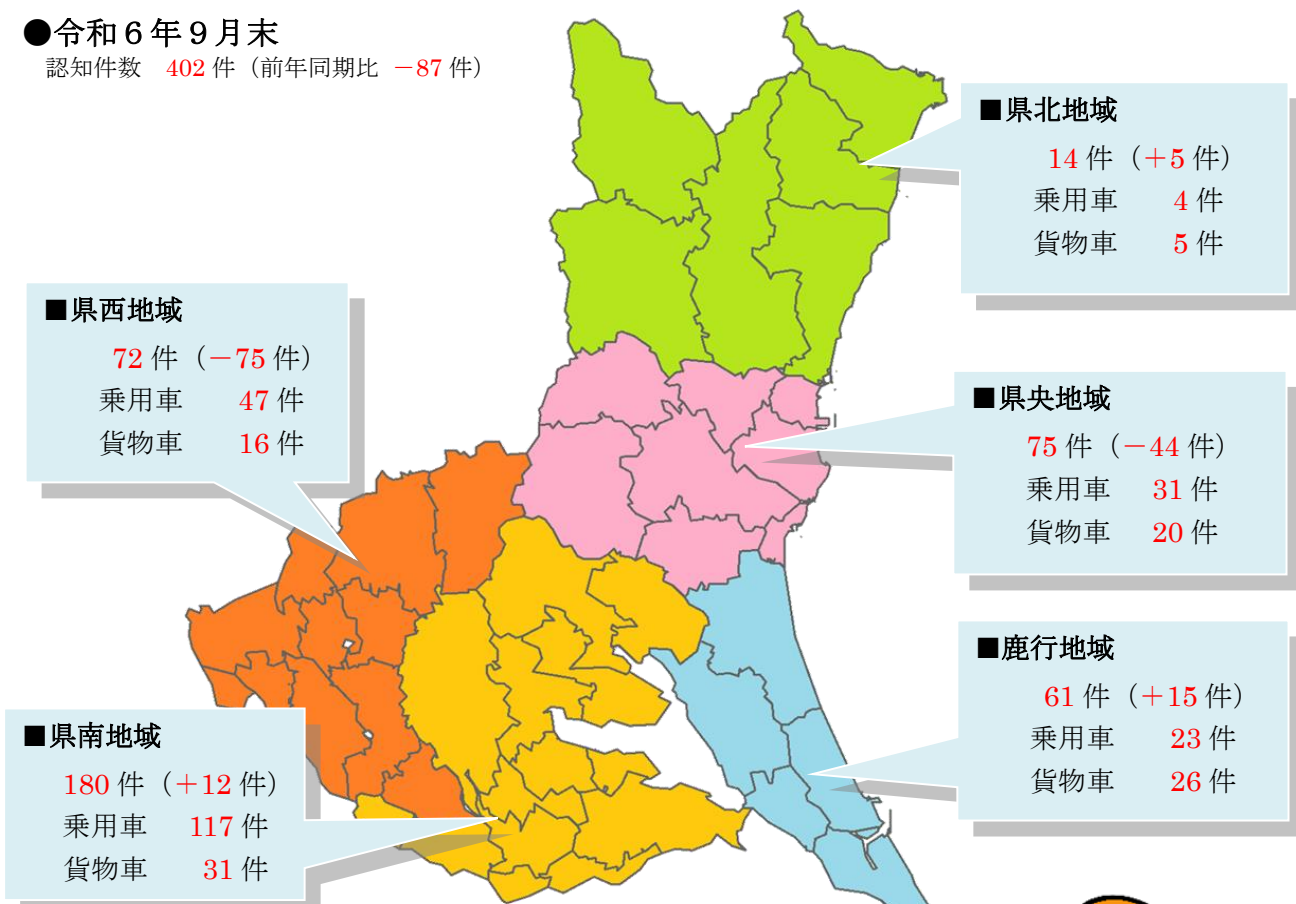

いばらき防犯ファイル R 6 No.49

自動車盗地域別認知状況

●令和6年9月末
認知件数 402件 (前年同期比 -87件)

【多発市町村】

地域	市町村	認知件数	認知件数	
			乗用車	貨物車
県南	つくば市	63件	48件	1件
県央	水戸市	33件	16件	8件
県南	土浦市	30件	19件	8件
鹿行	神栖市	22件	7件	12件
県央	ひたちなか市	17件	9件	5件
県西	古河市	16件	13件	3件

自動車盗難事件が多発しています！
万全な防犯対策で被害を未然に防ぎましょう！