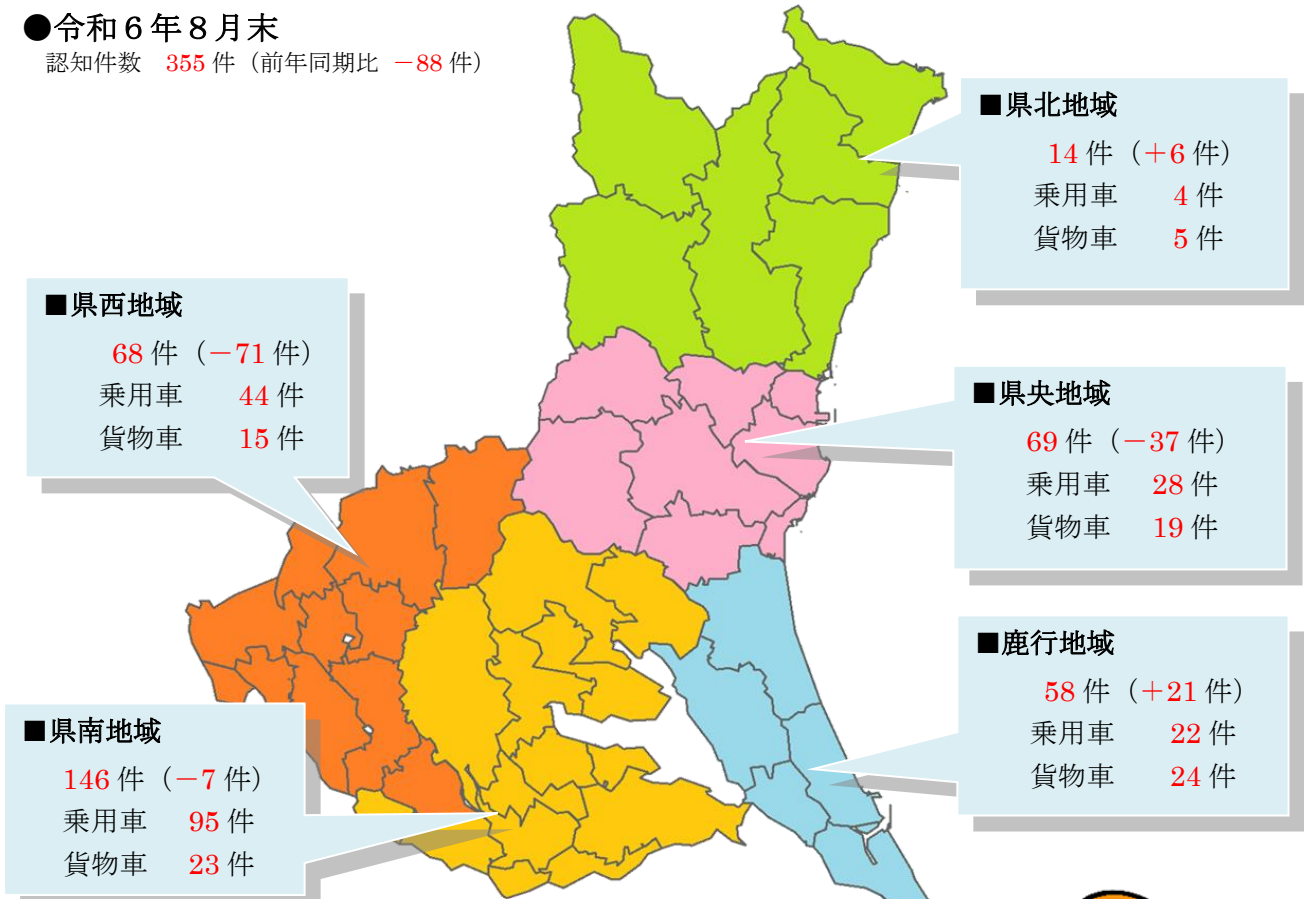

# いばらき防犯ファイル R 6 No.44

## 自動車盗地域別認知状況

●令和6年8月末  
認知件数 355件 (前年同期比 -88件)

【多発市町村】

地域	市町村	認知件数	乗用車		貨物車	
			乗用車	貨物車	乗用車	貨物車
県南	つくば市	43件	32件	1件		
県央	水戸市	32件	15件	8件		
県南	土浦市	26件	17件	6件		
鹿行	神栖市	21件	7件	11件		
県西	古河市	16件	13件	3件		
県央	ひたちなか市	16件	8件	5件		