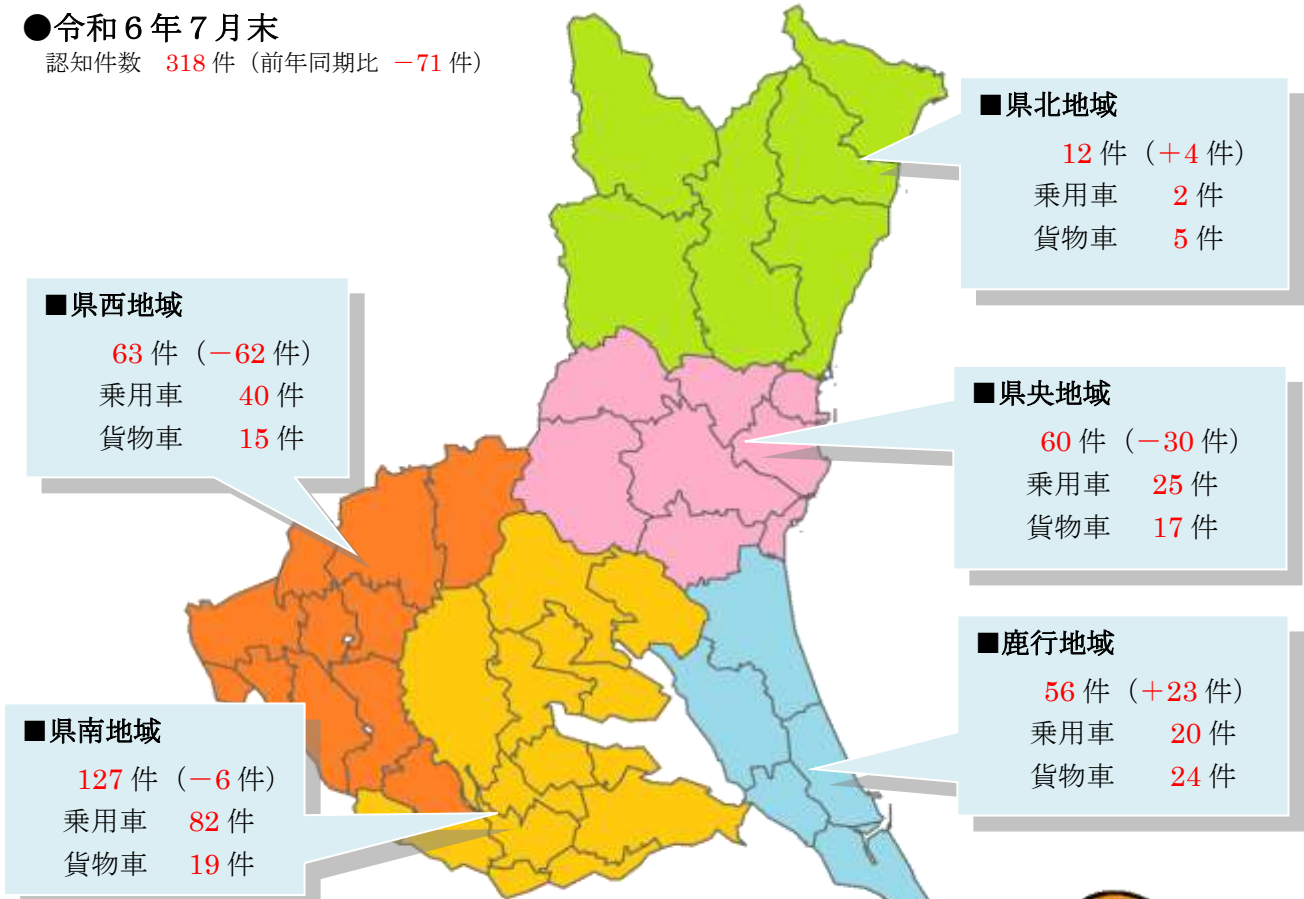

いばらき防犯ファイル R 6 No.39

自動車盗地域別認知状況

●令和6年7月末
認知件数 318件 (前年同期比 -71件)

【多発市町村】

地域	市町村	認知件数	乗用車	貨物車
県南	つくば市	40件	29件	1件
県央	水戸市	27件	14件	7件
県南	土浦市	25件	16件	6件
鹿行	神栖市	21件	7件	11件
県西	古河市	15件	12件	3件
県央	ひたちなか市	15件	7件	5件

自動車盗難事件が多発しています！