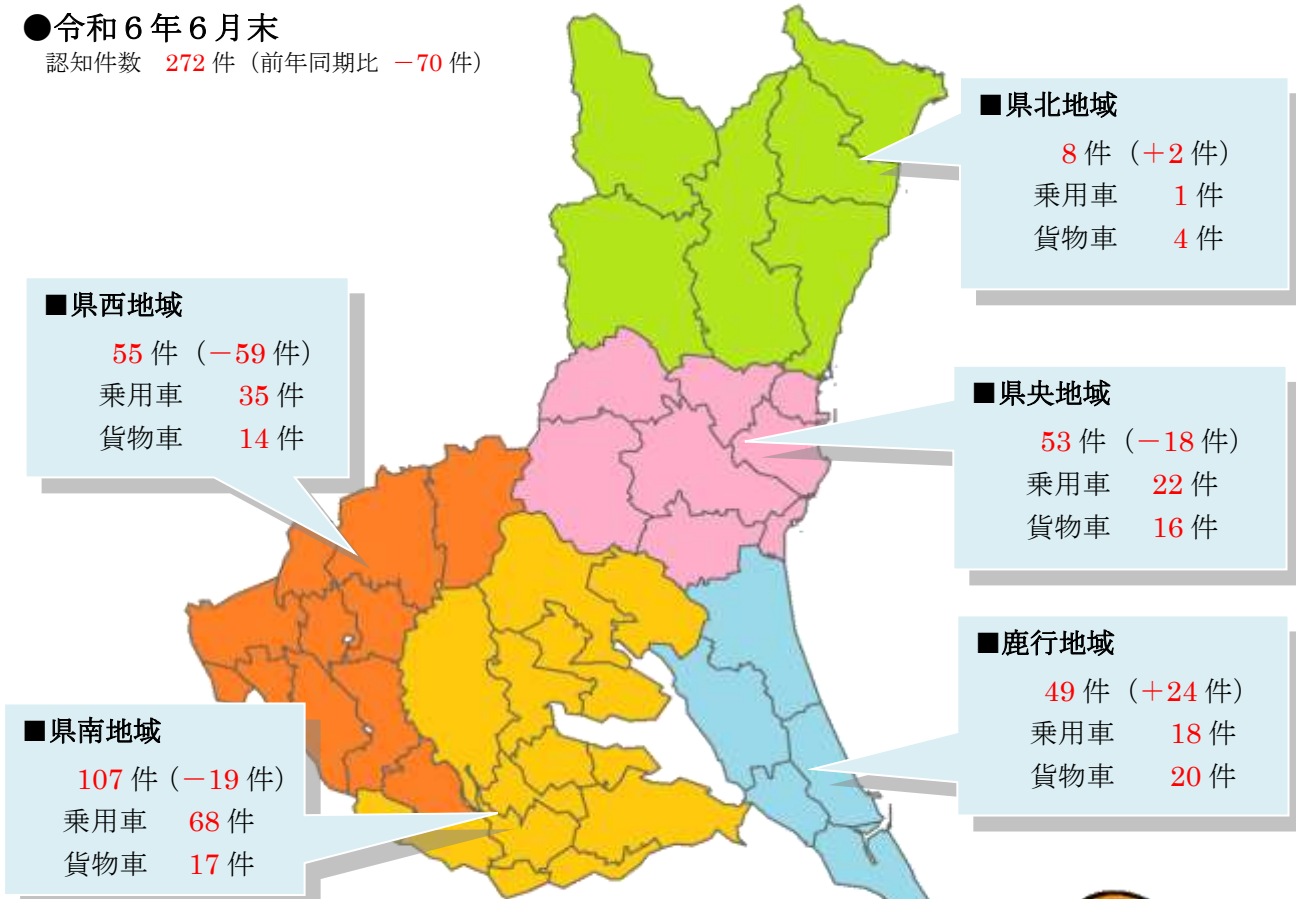

いばらき防犯ファイル R6 No.34

自動車盗地域別認知状況

●令和6年6月末
認知件数 272件 (前年同期比 -70件)

【多発市町村】

地域	市町村	認知件数	認知件数	
			乗用車	貨物車
県南	つくば市	32件	23件	1件
県央	水戸市	24件	13件	7件
県南	土浦市	21件	13件	5件
鹿行	神栖市	18件	6件	9件
県西	古河市	15件	12件	3件
県央	ひたちなか市	13件	5件	5件

自動車盗難事件が多発しています！
万全な防犯対策で被害を未然に防ぎましょう！